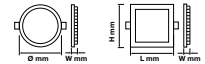

SKU	Model	Watts	Lumens	Size(mm)	Cutting Size(mm)	Box Qty
4826 - 3000K WARM WHITE	VT-1500 SQ	15w	1500	160x160x20	140x140	20
4833 - 6400K WHITE	VT-2200 RD	22w	2200	Ø240x20	Ø220	20