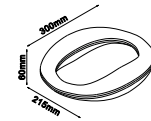

SKU	Model	Watts	Lumens	Unit Color	Size(mm)	Box Qty
218309 - 3000K WARM WHITE	VT-811-B-N	10W	1070	Black	300x215x60	20

NEW