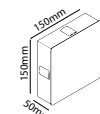

SKU	Model	Watts	Lumens	Unit Color	Size(mm)	Box Qty
8209 - 3000K WARM WHITE	VT-704-W	4W	440	White	150x150x50	20
218209 - 3000K WARM WHITE 218210 - 4000K DAY WHITE	VT-704-W-N	4W	428	White	150x150x50	20
8211 - 3000K WARM WHITE 8212 - 4000K DAY WHITE	VT-704-B	4W	440	Black	150x150x50	20
218211 - 3000K WARM WHITE	VT-704-B-N	4W	428	Black	150x150x50	20