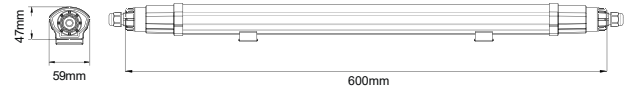

SKU	Model	Watts	Lumens	Size(mm)
23087 - 4000K DAY WHITE 23088 - 6500K WHITE	VT-80060	18W	1900	600x59x47
23083 - 4000K DAY WHITE 23084 - 6500K WHITE	VT-80120	36W	3900	1200x59x47
23085 - 4000K DAY WHITE 23086 - 6500K WHITE	VT-80150	48W	5200	1500x59x47