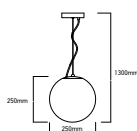

GLOBE CHROME CANOPY

SKU	Model	Material:	Acrylic Glass
3839	VT-7251	Holder:	E27
		Dimension:	250x250x1300mm
		Box Qty:	4