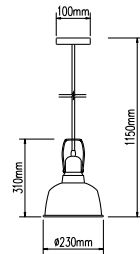

ALUMINIUM SHADE BLACK

SKU	Model	Material:	Holder:	Dimension:	Box Qty:
3728	VT-7422-B	Aluminium	E27	230x310x1150mm	8