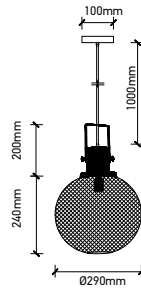

MESH METAL GLOBE

SKU	Model	Material:	Holder:	Dimension:	Box Qty:
3859	VT-7332	Metal	E27	Ø290x1000x1340mm	8