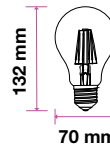

CLEAR GLASS-FILAMENT-A70-E27

Voltage/Frequency	AC:220-240V,50Hz
Beam Angle	330°
PF	>0.5
CRI	>80

SKU	Model	Watts	Lumens	EQ .Watts	Base	Shape	Size(mm)	Box Qty
7460 - 6400K WHITE	VT-2133	12.5W	1550	100W	E27	A70	Ø70x132	50
217458 - 3000K WARM WHITE 217459 - 4000K DAY WHITE 217460 - 6500K WHITE	VT-2133-N	12W	1521	100W	E27	A70	Ø70x132	100