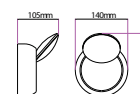

SKU	Model	Watts	Lumens	Unit Color	Size(mm)	Box Qty
217093 - 4000K DAY WHITE	VT-757-N	5W	645	White	140x105x140	20