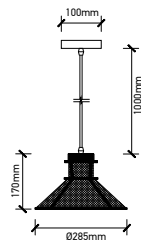

MESH METAL GV SHAPE

SKU	Model	Material:	Holder:	Dimension:	Box Qty:
3860	VT-7252	Metal	E27	285x170x1000mm	12