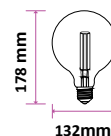

SKU	Model	Watts	Lumens	EQ .Watts	Base	Shape	Size(mm)	Box Qty
217475 - 1800K WARM WHITE	VT-2195-N	4W	200	20W	E27	G125	Ø132x178	20