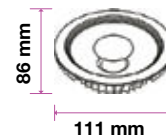

SKU	Model	Watts	Lumens	EQ .Watts	Base	Beam Angle	Size(mm)	Box Qty
4084 - 3000K WARM WHITE 4062 - 4000K DAY WHITE 4061 - 6400K WHITE	VT-1110-20	15W	950	75W	G53	20°	Ø111x86x63	60
214084 - 3000K WARM WHITE 214062 - 4000K DAY WHITE	VT-1110-20-N	12W	3000K-1030 4000K-1050	75W	G53	20°	Ø111x86x63	60
4257 - 3000K WARM WHITE 4256 - 4000K DAY WHITE	VT-1110-40	15W	950	25W	G53	40°	Ø111x86x63	60
214257 - 3000K WARM WHITE 214256 - 4000K DAY WHITE 214255 - 6000K WHITE	VT-1110-40-N	12W	3000K-1085 4000K-1160 6000K-1200	25W	G53	40°	Ø111x86x63	60