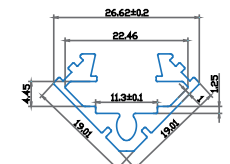

Model	SKU	Size(mm)	Color	Box Qty
VT-7104	9956	19x19x2000	Silver	40