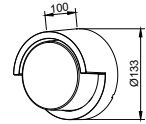

SKU	Model	Watts	Lumens	Shape	Size(mm)	Box Qty
8609 - 3000K WARM WHITE	VT-831-CRD	7W	400	Round	133x133x67	20
218609 - 3000K WARM WHITE	VT-831-CRD-N	7W	610	Round	133x133x67	20
218610 - 3000K WARM WHITE	VT-831-CSQ-N	7W	670	Square	133x133x67	20
8537 - 3000K WARM WHITE 8538 - 4000K DAY WHITE	VT-827-RD	12W	650	Round	169x100	20
218537 - 3000K WARM WHITE 218538 - 4000K DAY WHITE	VT-827-RD-N	12W	1155	Round	169x100	20
8539 - 3000K WARM WHITE 8540 - 4000K DAY WHITE	VT-827-SQ	12W	650	Square	169x100	20
218539 - 3000K WARM WHITE 218540 - 4000K DAY WHITE	VT-827-SQ-N	12W	1160	Square	169x100	20