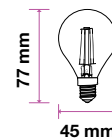

CLEAR GLASS-FILAMENT-P45-E14

Voltage/Frequency	AC:220-240V,50Hz
Beam Angle	300°
PF	>0.4
CRI	>80

SKU	Model	Watts	Lumens	EQ .Watts	Base	Shape	Size(mm)	Box Qty
4425 - 4000K DAY WHITE 4426 - 6400K WHITE	VT-1996	4W	400	40W	E14	P45	Ø45x77	100
214300 - 3000K WARM WHITE	VT-1996-N	4W	400	40W	E14	P45	Ø45x77	100
2845 - 3000K WARM WHITE 2846 - 4000K DAY WHITE	VT-2466	6W	600	45W	E14	P45	Ø45x78	100
212847 - 6500K WHITE	VT-2466-N	6W	600	45W	E14	P45	Ø45x78	100