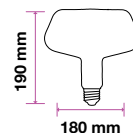

SKU	Model	Watts	Lumens	EQ .Watts	Base	Shape	Size(mm)	Box Qty
212790 - 1800K WARM WHITE	VT-2308-N	8W	620	55W	E27	T180	ØD:180x190	12