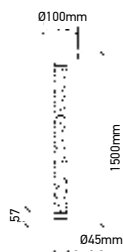

VINTAGE METAL PULLEY

SKU	Model	Material:	Holder:	Dimension:	Box Qty:
3845	VT-7201	Metal	E27	220x140x600-1600mm	8

02
YEAR
WARRANTY

PENDANTS

V-TAC
Meaningful Innovation.

PENDANT HEMP ROPE

SKU	Model	Material:	Rope
3754	VT-7118	Holder:	E27
		Dimension:	45x57x1500mm
		Box Qty:	12