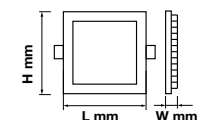

SKU	Model	Watts	Lumens	Size(mm)	Cutting Size(mm)	Box Qty
4943 - 3000K WARM WHITE 4944 - 4000K DAY WHITE 4945 - 6400K WHITE	VT-888SQ	8w	800	90x90x8	75x75	100
4947 - 4000K DAY WHITE 4948 - 6400K WHITE	VT-1515SQ	15w	1500	146x146x8	130x130	40
4798 - 6400K WHITE	VT-2222SQ	22w	2200	170x170x8	155x155	40
5031 - 3000K WARM WHITE 5033 - 6400K WHITE	VT-2929SQ	29w	2900	220x220x8	195x195	40