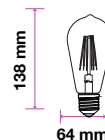

AMBER COVER -FILAMENT-ST64-E27

Voltage/Frequency	AC:220-240V, 50Hz
Beam Angle	300°
PF	>0.4
CRI	>80

SKU	Model	Watts	Lumens	EQ .Watts	Base	Shape	Size(mm)	Box Qty
214361 - 2200 WARM WHITE	VT-1964-N	4W	350	40W	E27	ST64	Ø64x138	100
214362 - 2200K WARM WHITE	VT-1966-N	6W	550	45W	E27	ST64	Ø64x138	100
214421 - 2200K WARM WHITE	VT-1968-N	8W	720	60W	E27	ST64	Ø64x138	100
217218 - 1800K WARM WHITE	VT-2065-N	4.8W	280	30W	E27	ST64	Ø64x140	100
7416 - 2200K WARM WHITE	VT-2065D	5W Dimmable	300	30W	E27	ST64	Ø64x140	100
217416 - 1800K WARM WHITE	VT-2065D-N	4.8W Dimmable	250	30W	E27	ST64	Ø64x140	100