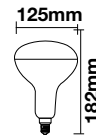

SKU	Model	Watts	Lumens	EQ .Watts	Base	Shape	Size(mm)	Box Qty
7466 - 2700K WARM WHITE 7467 - 4000K DAY WHITE 7468 - 6500K WHITE	VT-2198D	8W	600	50W	E27	R125	Ø125x182	24