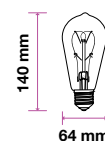

AMBER COVER -FILAMENT-ST64-E27

Voltage/Frequency	AC:220-240V,50Hz
Beam Angle	300°
PF	>0.5
CRI	>80

SKU	Model	Watts	Lumens	EQ .Watts	Base	Shape	Size(mm)	Box Qty
217220 - 2200K WARM WHITE	VT-2066-N	4.8W	280	30W	E27	ST64	Ø64x140	100