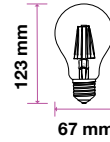

CLEAR GLASS-FILAMENT-A67-E27

Voltage/Frequency	AC:220-240V, 50Hz
Beam Angle	300°
PF	>0.5
CRI	>80

SKU	Model	Watts	Lumens	EQ .Watts	Base	Shape	Size(mm)	Box Qty
2815 - 2700K WARM WHITE	VT-2288D	8W Dimmable	700	50W	E27	A67	Ø67x123	100
212815 - 2700K WARM WHITE	VT-2288D-N	8W Dimmable	720	50W	E27	A67	Ø67x123	100
4407 - 3000K WARM WHITE 4408 - 4000K DAY WHITE 4409 - 6400K WHITE	VT-1978	8W	800	60W	E27	A67	Ø67x123	100
4410 - 3000K WARM WHITE 4411 - 4000K DAY WHITE 4412 - 6400K WHITE	VT-1981	10W	1055	75W	E27	A67	Ø67x123	50
214410 - 3000K WARM WHITE 214411 - 4000K DAY WHITE 214412 - 6500K WHITE	VT-1981-N	10W	1055	75W	E27	A67	Ø67x123	20
212802 - 3000K WARM WHITE	VT-2328-N	18W	2520	150W	E27	A67	Ø67x123	100