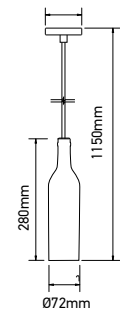

GREY PENDANT HOLDER BOTTLE

SKU	Model	Material:	Holder:	Dimension:	Box Qty:
3775	VT-7558-GY	Glass	E14	78x280x1150mm	25