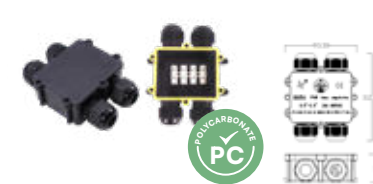

WATERPROOF BOX TERMINAL BLOCK

Model No:	VT-871-B	Cable Diameter:	8-12mm
SKU:	5982	Ampere:	24A
Wire Range :	0.5~4mm²	Fire Retardant Level:	V2
Voltage:	AC:450V	Box Qty:	100