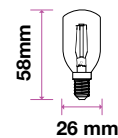

CLEAR GLASS-FILAMENT-ST26-E14

Voltage/Frequency	AC:220-240V,50Hz
Beam Angle	300°
PF	>0.4
CRI	>80

SKU	Model	Watts	Lumens	EQ .Watts	Base	Shape	Size(mm)	Box Qty
4444 - 2700K WARM WHITE	VT-1952	2W	180	20W	E14	ST26	Ø26x58	100
214444 - 3000K WARM WHITE 214445 - 4000K DAY WHITE 214446 - 6400K WHITE	VT-1952-N	2W	200	20W	E14	ST26	Ø26x58	200