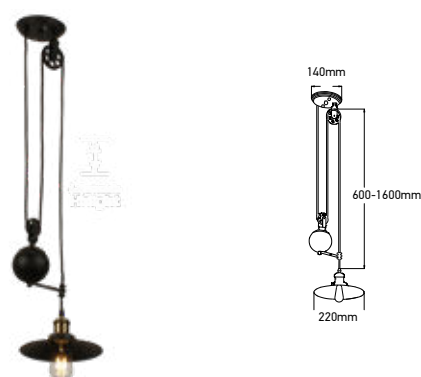

VINTAGE METAL PULLEY

SKU	Model	Material:	Holder:	Dimension:	Box Qty:
3845	VT-7201	Metal	E27	220x140x600-1600mm	8

02
YEAR
WARRANTY

PENDANTS

V-TAC
Meaningful Innovation.

PENDANT HEMP ROPE

SKU	Model	Material:	Rope
3754	VT-7118	Holder:	E27
		Dimension:	45x57x1500mm
		Box Qty:	12