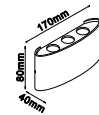

SKU	Model	Watts	Lumens	Unit Color	Size(mm)	Box Qty
8615 - 3000K WARM WHITE	VT-846-B	6W	540	Black	170x40x80	20
218615 - 3000K WARM WHITE 218616 - 4000K DAY WHITE	VT-846-B-N	6W	630	Black	170x40x80	20
8613 - 3000K WARM WHITE 8614 - 4000K DAY WHITE	VT-846-W	6W	540	White	170x40x80	20
218613 - 3000K WARM WHITE 218614 - 4000K DAY WHITE	VT-846-W-N	5W	630	White	170x40x80	20
8619 - 3000K WARM WHITE 8620 - 4000K DAY WHITE	VT-848-B	8W	800	Black	220x48x90	20
218619 - 3000K WARM WHITE 218620 - 4200K DAY WHITE	VT-848-B-N	8W	940	Black	220x48x90	20
8617 - 3000K WARM WHITE 8618 - 4000K DAY WHITE	VT-848-W	8W	800	White	220x48x90	20
218617 - 3000K WARM WHITE 218618 - 4000K DAY WHITE	VT-848-W-N	8W	940	White	220x48x90	20

NEW