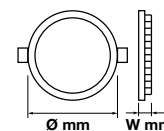

SKU	Model	Watts	Lumens	Size(mm)	Cutting Size(mm)	Box Qty
4740 - 3000K WARM WHITE 6277 - 4000K DAY WHITE 4739 - 6400K WHITE	VT-602G RD	6w	420	Ø100x35	Ø75	40
4744 - 3000K WARM WHITE 6279 - 4000K DAY WHITE 4743 - 6400K WHITE	VT-1202G RD	12w	840	Ø160x40	Ø120	20
4760 - 3000K WARM WHITE 6281 - 4000K DAY WHITE 4759 - 6400K WHITE	VT-1881G RD	18w	1260	Ø198x40	Ø145	20