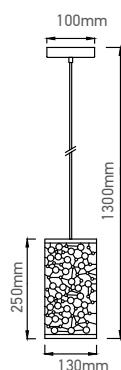

CAN SHAPE WHITEPENDANT

SKU	Model	Material:	Metal
3826	VT-7131-MW	Holder:	E27
		Dimension:	130x250x1300mm
		Box Qty:	10