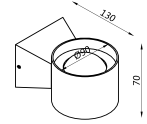

SKU	Model	Watts	Lumens	Unit Color	Size(mm)	Box Qty
10443 - 3000K WARM WHITE 10444 - 4000K DAY WHITE	VT-1179-W	5W	465	White	90x70x130	20
10445 - 3000K WARM WHITE 10446 - 4000K DAY WHITE	VT-1179-B	5W	465	Black	90x70x130	20
23007 - 3000K WARM WHITE	VT-7504-B	10W	950	Black	135x100	10
23008 - 3000K WARM WHITE	VT-7504-W	10W	950	White	135x100	10