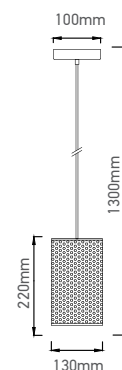

CAN SHAPE WHITEPENDANT

SKU	Model	Material:	Metal
3829	VT-7132-MW	Holder:	E27
		Dimension:	130x220x1300mm
		Box Qty:	10