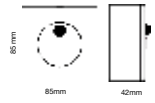

SKU	Model	Watts	Lumens	Unit Color	Size(mm)	Box Qty
5570 - 4000K DAY WHITE	VT-8035	3W	100	White	85x85x42	100