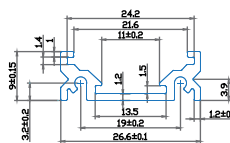

Model	SKU	Size(mm)	Color	Box Qty
VT-7103-M	9986	26.5x9x1000	Matt	90