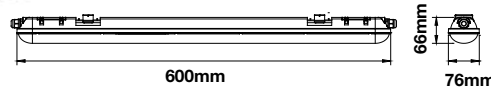

SKU	Model	Watts	Lumens	Size(mm)	Box Qty
6198 - 4500K DAY WHITE 6199 - 6000K WHITE	VT-6048	18w	1440	600x76x66	12
216198 - 4000K DAY WHITE	VT-6048-N	18w	1900	600x76x66	12
6200 - 4500K DAY WHITE 6201 - 6000K WHITE	VT-1248	36w	2880	1200x76x66	12
6184 - 4500K DAY WHITE 6185 - 6000K WHITE	VT-1548	48w	3840	1500x76x66	12