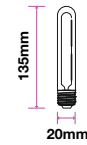

FILAMENT-T20-E14

Voltage/Frequency	AC:220-240V,50/60Hz
Beam Angle	360°
PF	>0.45
CRI	>80

SKU	Model	Watts	Lumens	EQ .Watts	Base	Shape	Size(mm)	Box Qty
2702 - 4000K DAY WHITE 2703 - 6000K WHITE	VT-2204	4W	400	35W	E14	T20	Ø20x135	100
212701 - 3000K WARM WHITE	VT-2204-N	4W	400	NA	E14	T20	Ø20x135	100