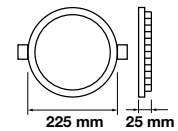

20,000 hr lifespan

SKU	Model	Watts	Lumens	Size(mm)	Cutting Size(mm)	Box Qty
6346 - 3000K WARM WHITE 6347 - 4000K DAY WHITE 6348 - 6400K WHITE	VT-1807CH	18w	1500	Ø225x25	Ø205	20
6352 - 3000K WARM WHITE 6353 - 4000K DAY WHITE	VT-2407CH	24w	2000	Ø300x25	Ø285	10