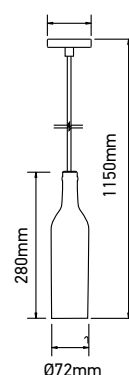

AMBER PENDANT HOLDER BOTTLE

SKU	Model	Material:	Glass
3770	VT-7558-A	Holder:	E14
		Dimension:	72x280x1150mm
		Box Qty:	25