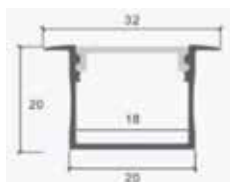

Model	SKU	Size(mm)	Color	Box Qty
VT-8119	3372	2000x32x20	Silver	60