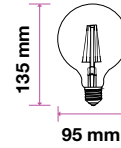

CLEAR GLASS-FILAMENT-GLOBE-G95-E27

Voltage/Frequency	AC:220-240V,50Hz
Beam Angle	330°
PF	>0.5
CRI	>80

SKU	Model	Watts	Lumens	EQ .Watts	Base	Shape	Size(mm)	Box Qty
214305 - 2700K WARM WHITE	VT-1993-N	6W	600	60W	E27	G95	Ø95x135	20
2803 - 3000K WARM WHITE	VT-2338	18W	2520	150W	E27	G95	Ø95x135	25
212803 - 3000K WARM WHITE	VT-2338-N	18W	2520	150W	E27	G95	Ø95x135	100