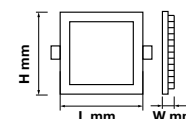

SKU	Model	Watts	Lumens	Size(mm)	Cutting Size(mm)	Box Qty
4738 - 3000K WARM WHITE 6276 - 4000K DAY WHITE 4737 - 6400K WHITE	VT-602G SQ	6w	420	100x100x35	75x75	40
4742 - 3000K WARM WHITE 6278 - 4000K DAY WHITE 4741 - 6400K WHITE	VT-1202G SQ	12w	840	160x160x40	120x120	20
4746 - 3000K WARM WHITE 6280 - 4000K DAY WHITE 4745 - 6400K WHITE	VT-1881G SQ	18w	1260	198x198x40	145x145	20