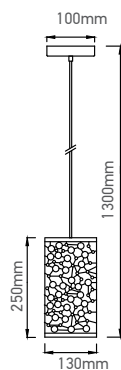

CAN SHAPE BLACK PENDANT

SKU	Model	Material:	Metal
3825	VT-7131-MB	Holder:	E27
		Dimension:	130x250x1300mm
		Box Qty:	10