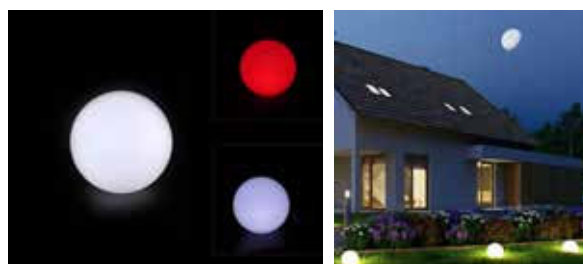

BALL LIGHT

Lithium Battery 2000mAh

AC:100-240V,50Hz

LLDPE Body

50,000 hr lifespan

IP54 Rating

400x400x390mm Size

White Unit Color

SKU	Model	Watts	Lumens	Box Qty
40201 - RGB	VT-7807	3w	54	1