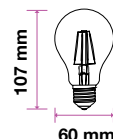

CLEAR GLASS-FILAMENT-A60-E27

Voltage/Frequency	AC:220-240V,50Hz
Beam Angle	300°
PF	>0.4
CRI	>80

SKU	Model	Watts	Lumens	EQ .Watts	Base	Shape	Size(mm)	Box Qty
7119 - 4000K DAY WHITE 7120 - 6400K WHITE	VT-1885	4W	400	40W	E27	A60	Ø60x107	50
4364 - 2700K WARM WHITE	VT-1885D	4W Dimmable	350	30W	E27	A60	Ø60x107	50
214272 - 3000K WARM WHITE 214303 - 4000K DAY WHITE	VT-1887-N	6W	600	30W	E27	A60	Ø60x107	100