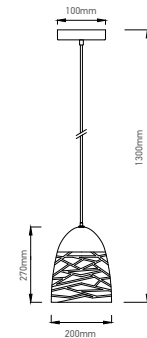

MESH METAL GREY

SKU	Model	Material:	Holder:	Dimension:	Box Qty:
3822	VT-7200-MG	Metal	E27	200x270x1300mm	8