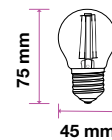

RED COLOR BULBS-G45-E27

Voltage/Frequency	AC:220-240V,50Hz
Beam Angle	300°
PF	>0.4
CRI	>80

SKU	Model	Watts	Lumens	EQ .Watts	Base	Shape	Size(mm)	Box Qty
7413 - RED	VT-2132-R	2W	60	10W	E27	G45	Ø45x75	100
217413 - RED	VT-2132-R-N	2W	60	10W	E27	G45	Ø45x75	100