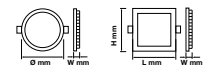

SKU	Model	Watts	Lumens	Size(mm)	Cutting Size(mm)	Box Qty
4931 - 3000K WARM WHITE	VT-888RD	8w	800	Ø90x8	Ø75	100
4935 - 4000K DAY WHITE	VT-1515RD	15w	1500	Ø146x8	Ø130	40
4938 - 4000K DAY WHITE 4939 - 6400K WHITE	VT-2222RD	22w	2200	Ø170x8	Ø155	40
4942 - 6400K WHITE	VT-2929RD	29w	2900	Ø220x8	Ø195	40