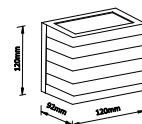

SKU	Model	Watts	Lumens	Unit Color	Size(mm)	Box Qty
10284 - 3000K WARM WHITE 10285 - 4000K DAY WHITE	VT-732-B	8W	750	Brown	120x120x92	20