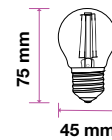

GREEN COLOR BULBS-G45-E27

Voltage/Frequency	AC:220-240V,50Hz
Beam Angle	300°
PF	>0.4
CRI	>80

SKU	Model	Watts	Lumens	EQ .Watts	Base	Shape	Size(mm)	Box Qty
7411 - GREEN	VT-2132-G	2W	60	10W	E27	G45	Ø45x75	100
217411 - GREEN	VT-2132-G-N	2W	60	10W	E27	G45	Ø45x75	100