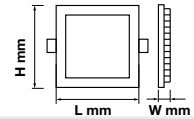

SKU	Model	Watts	Lumens	Size(mm)	Box Qty
4922 - 3000K WARM WHITE 4923 - 4000K DAY WHITE 4924 - 6400K WHITE	VT-809SQ	8w	800	142x142x40	20
4925 - 3000K WARM WHITE 4926 - 4000K DAY WHITE 4927 - 6400K WHITE	VT-1509SQ	15w	1500	192x192x40	20
4928 - 3000K WARM WHITE 4929 - 4000K DAY WHITE 4930 - 6400K WHITE	VT-2209SQ	22w	2200	240x240x40	20