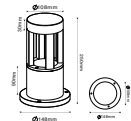

SKU	Model	Watts	Lumens	Unit Color	Size(mm)	Box Qty
8316 - 3000K WARM WHITE 8317 - 4000K DAY WHITE 8318 - 6400K WHITE	VT-830-W	10W	450	White	108x250	8
128317 - 4000K DAY WHITE 128318 - 6400K WHITE	VT-830-W-N	10W	1000	White	108x250	8
8319 - 3000K WARM WHITE 8320 - 4000K DAY WHITE 8321 - 6400K WHITE	VT-830-G	10W	450	Grey	108x250	8
128319 - 3000K WARM WHITE 128320 - 4000K DAY WHITE 128321 - 6400K WHITE	VT-830-G-N	10W	1000	Grey	108x250	8
8322 - 3000K WARM WHITE 8323 - 4000K DAY WHITE 8324 - 6400K WHITE	VT-830-B	10W	450	Black	108x250	8
128322 - 3000K WARM WHITE 128323 - 4000K DAY WHITE 128324 - 6400K WHITE	VT-830-B-N	10W	1000	Black	108x250	8