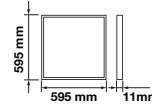

SKU	Model	Watts	Lumens	Size(mm)	Box Qty
6603 - 4000K DAY WHITE 6604 - 6400K WHITE	VT-6140	40w 6 pcs pack	4400	595x595x11	6