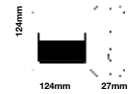

SKU	Model	Watts	Lumens	Unit Color	Size(mm)	Box Qty
1321 - 3000K WARM WHITE 1320 - 4000K DAY WHITE	VT-1152-W	2W	60	White	124x124x27	50
1323 - 3000K WARM WHITE 1322 - 4000K DAY WHITE	VT-1152-B	2W	60	Black	124x124x27	50
211323 - 3000K WARM WHITE 211322 - 4000K DAY WHITE	VT-1152-B-N	2W	70	Black	124x124x27	50
1325 - 3000K WARM WHITE 1324 - 4000K DAY WHITE	VT-1152-G	2W	60	Grey	124x124x27	50