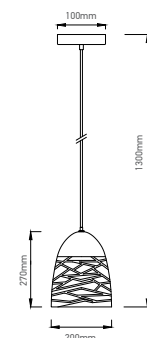

MESH METAL WHITE

SKU	Model	Material:	Holder:	Dimension:	Box Qty:
3823	VT-7200-MW	Metal	E27	200x270x1300mm	8