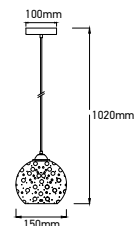

3D GLASS BLACK CANOPY

SKU	Model	Material:	Glass
40111	VT-7152	Holder:	E27
		Dimension:	ø150x100x1020mm
		Box Qty:	8

AMBER GLASS PENDANT

SKU	Model	Material:	Glass+Metal
3726	VT-7220-A	Holder:	E27
		Dimension:	220x280x1150mm
		Box Qty:	8