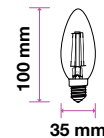

CLEAR GLASS-FILAMENT-CANDLE-E14

Voltage/Frequency	AC:220-240V,50Hz
Beam Angle	300°
PF	>0.4
CRI	>80

SKU	Model	Watts	Lumens	EQ .Watts	Base	Shape	Size(mm)	Box Qty
4413 - 4000K DAY WHITE 4414 - 6400K WHITE	VT-1986	4W	400	40W	E14	Candle	Ø35x100	100
214301 - 3000K WARM WHITE 214413 - 4000K DAY WHITE 214414 - 6500K WHITE	VT-1986-N	4W	400	35W	E14	Candle	Ø35x98	100
4365 - 2700K WARM WHITE	VT-1986D	4W Dimmable	350	30W	E14	Candle	Ø35x100	100
2870 - 3000K WARM WHITE	VT-2304D	4W Dimmable	400	35W	E14	Candle	Ø35x98	200
7806 - 3000K WARM WHITE 7807 - 4000K DAY WHITE	VT-21125 NEW	5.5W	600	45W	E14	Candle	Ø35x98	100
7423 - 3000K WARM WHITE 7424 - 4000K DAY WHITE	VT-2127	6W	600	45W	E14	Candle	Ø35x100	200
217423 - 3000K WARM WHITE 217424 - 4000K DAY WHITE 217425 - 6500K WHITE	VT-2127-N	6W	600	45W	E14	Candle	Ø35x100	100