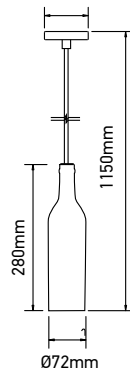

TRANSPARENT PENDANT HOLDER BOTTLE

SKU	Model	Material:	Holder:	Dimension:	Box Qty:
3771	VT-7558-T	Glass	E14	72x280x1150mm	25