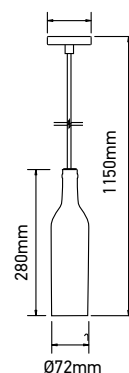

BLUE PENDANT HOLDER BOTTLE

SKU	Model	Material:	Glass
3768	VT-7558-BL	Holder:	E14
		Dimension:	72x280x1150mm
		Box Qty:	25