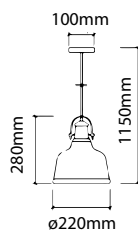

3D GLASS BLACK CANOPY

SKU	Model	Material:	Glass
40111	VT-7152	Holder:	E27
		Dimension:	ø150x100x1020mm
		Box Qty:	8

AMBER GLASS PENDANT

SKU	Model	Material:	Glass+Metal
3726	VT-7220-A	Holder:	E27
		Dimension:	220x280x1150mm
		Box Qty:	8