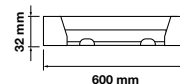

SKU	Model	Watts	Lumens	Size	Box Qty
5071 - 3000K WARM WHITE 5073 - 6000K WHITE	VT-8111	10W	900	600x32x25	25
5074 - 3000K WARM WHITE	VT-8121	20W	1800	1200x32x25	25