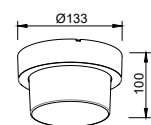

SKU	Model	Watts	Lumens	Shape	Size(mm)	Box Qty
8611 - 3000K WARM WHITE	VT-831-RD	7W	550	Round	133x133x67	20
8612 - 3000K WARM WHITE	VT-831-SQ	7W	550	Square	133x133x67	20
218612 - 3000K WARM WHITE	VT-831-SQ-N	7W	610	Square	133x133x67	20
8541 - 3000K WARM WHITE 8542 - 4000K DAY WHITE	VT-828-RD	12W	900	Round	169x100	20
8543 - 3000K WARM WHITE 8544 - 4000K DAY WHITE	VT-828-SQ	12W	900	Square	169x100	20
218543 - 3000K WARM WHITE 218544 - 4000K DAY WHITE	VT-828-SQ-N	12W	1250	Square	169x100	20