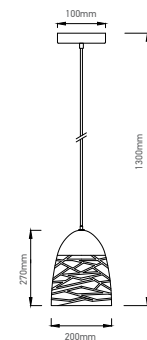

MESH METAL GOLD

SKU	Model	Material:	Holder:	Dimension:	Box Qty:
3821	VT-7200-CG	Metal	E27	200x270x1300mm	8