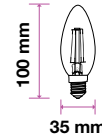

HIGH LUMEN CLEAR GLASS-FILAMENT-CANDLE-E14

130
LUMEN/W

Voltage/Frequency	AC:220-240V,50Hz
Beam Angle	300°
PF	>0.5
CRI	>80

SKU	Model	Watts	Lumens	EQ .Watts	Base	Shape	Size(mm)	Box Qty
2849 - 4000K DAY WHITE	VT-2327	6W	800	60W	E14	Candle	Ø35x100	100
212848 - 3000K WARM WHITE 212849 - 4000K DAY WHITE 212850 - 6500K WHITE	VT-2327-N	6W	800	60W	E14	Candle	Ø35x100	100