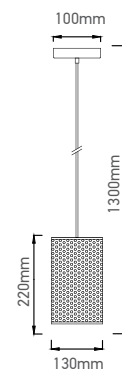

CAN SHAPE BLACK PENDANT

SKU	Model	Material:	Metal
3828	VT-7132-MB	Holder:	E27
		Dimension:	130x220x1300mm
		Box Qty:	10