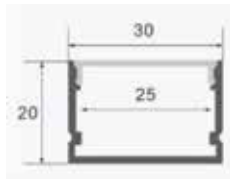

Model	SKU	Size(mm)	Color	Box Qty
VT-8118	3371	2000x30x20	Silver	50