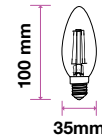

CLEAR GLASS-FILAMENT-CANDLE-E14

DIMMABLE
OPTIONS

Voltage/Frequency	AC:220-240V,50Hz
Beam Angle	300°
PF	>0.4
CRI	>80

SKU	Model	Watts	Lumens	EQ .Watts	Base	Shape	Size(mm)	Box Qty
4307 - 2700K WARM WHITE	VT-1985	4W	400	40W	E14	Candle	Ø35x100	100
4367 - 2700K WARM WHITE	VT-1985D	4W Dimmable	320	30W	E14	Candle	Ø35x100	100
214367 - 3000K WARM WHITE	VT-1985D-N	4W Dimmable	400	30W	E14	Candle	Ø35x100	100