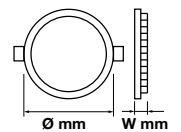

SKU	Model	Watts	Lumens	Size(mm)	Cutting Size(mm)	Box Qty
6355 - 3000K WARM WHITE 6356 - 4000K DAY WHITE	VT-2407SN	24w	2000	Ø300x25	Ø285	10