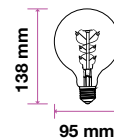

AMBER COVER -FILAMENT-GLOBE-E27

Voltage/Frequency	AC:220-240V,50/60Hz
Beam Angle	300°
PF	>0.5
CRI	>80

SKU	Model	Watts	Lumens	EQ .Watts	Base	Shape	Size(mm)	Box Qty
217217 - 1800K WARM WHITE	VT-2075-N	4.8W	280	30W	E27	G95	Ø95x138	20
217216 - 1800K WARM WHITE	VT-2085-N	4.8W	280	30W	E27	G125	Ø125x175	20
217415 - 1800K WARM WHITE	VT-2085D-N	4.8W Dimmable	250	30W	E27	G125	Ø125x175	20
214473 - 2200K WARM WHITE	VT-1956-N	6W	550	55W	E27	G125	Ø125x165	20
217155 - 2200K WARM WHITE	VT-2018D-N	8W Dimmable	700	60W	E27	G125	Ø125x177	20