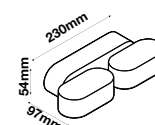

SKU	Model	Watts	Lumens	Unit Color	Size(mm)	Box Qty
8292 - 3000K WARM WHITE	VT-814-W	12W	1320	White	230x54x97	20
218292 - 3000K WARM WHITE	VT-814-W-N	12W	1444	White	230x54x97	20
8293 - 3000K WARM WHITE	VT-814-B	12W	1320	Black	230x54x97	20
8294 - 3000K WARM WHITE	VT-814-G	12W	1320	Grey	230x54x97	20