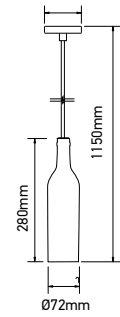

ROSE PENDANT HOLDER BOTTLE

SKU	Model	Material:	Holder:	Dimension:	Box Qty:
3774	VT-7558-RO	Glass	E14	72x280x1150mm	25