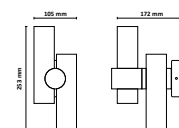

SKU	Model	Watts	Lumens	Unit Color	Size(mm)	Box Qty
10473 - 3000K WARM WHITE 23049 - 4000K DAY WHITE	VT-1186-B	6W	620	Black	172x105x253	4
10474 - 3000K WARM WHITE 23050 - 4000K DAY WHITE	VT-1186-W	6W	620	White	172x105x253	4